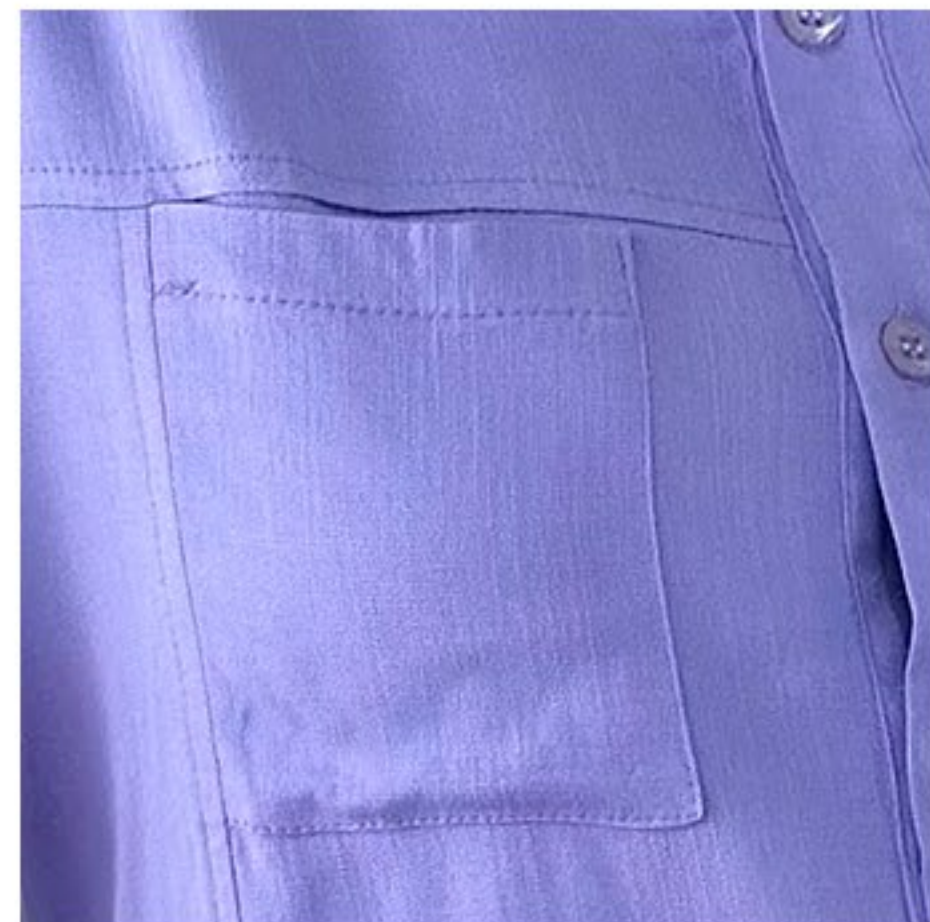

isarri

CAMISA CROPPED
VISCOLINHO C/ ELASTANO
MANGA BUFANTE

Ref. - 49088

M G GG

LAVANDA

PRETO

AREIA

**VISCOLINHO
C/ ELASTANO**

97% VISCOSE
3% ELASTANO

Tecido
Premium

@ isarri.oficial

49088 -