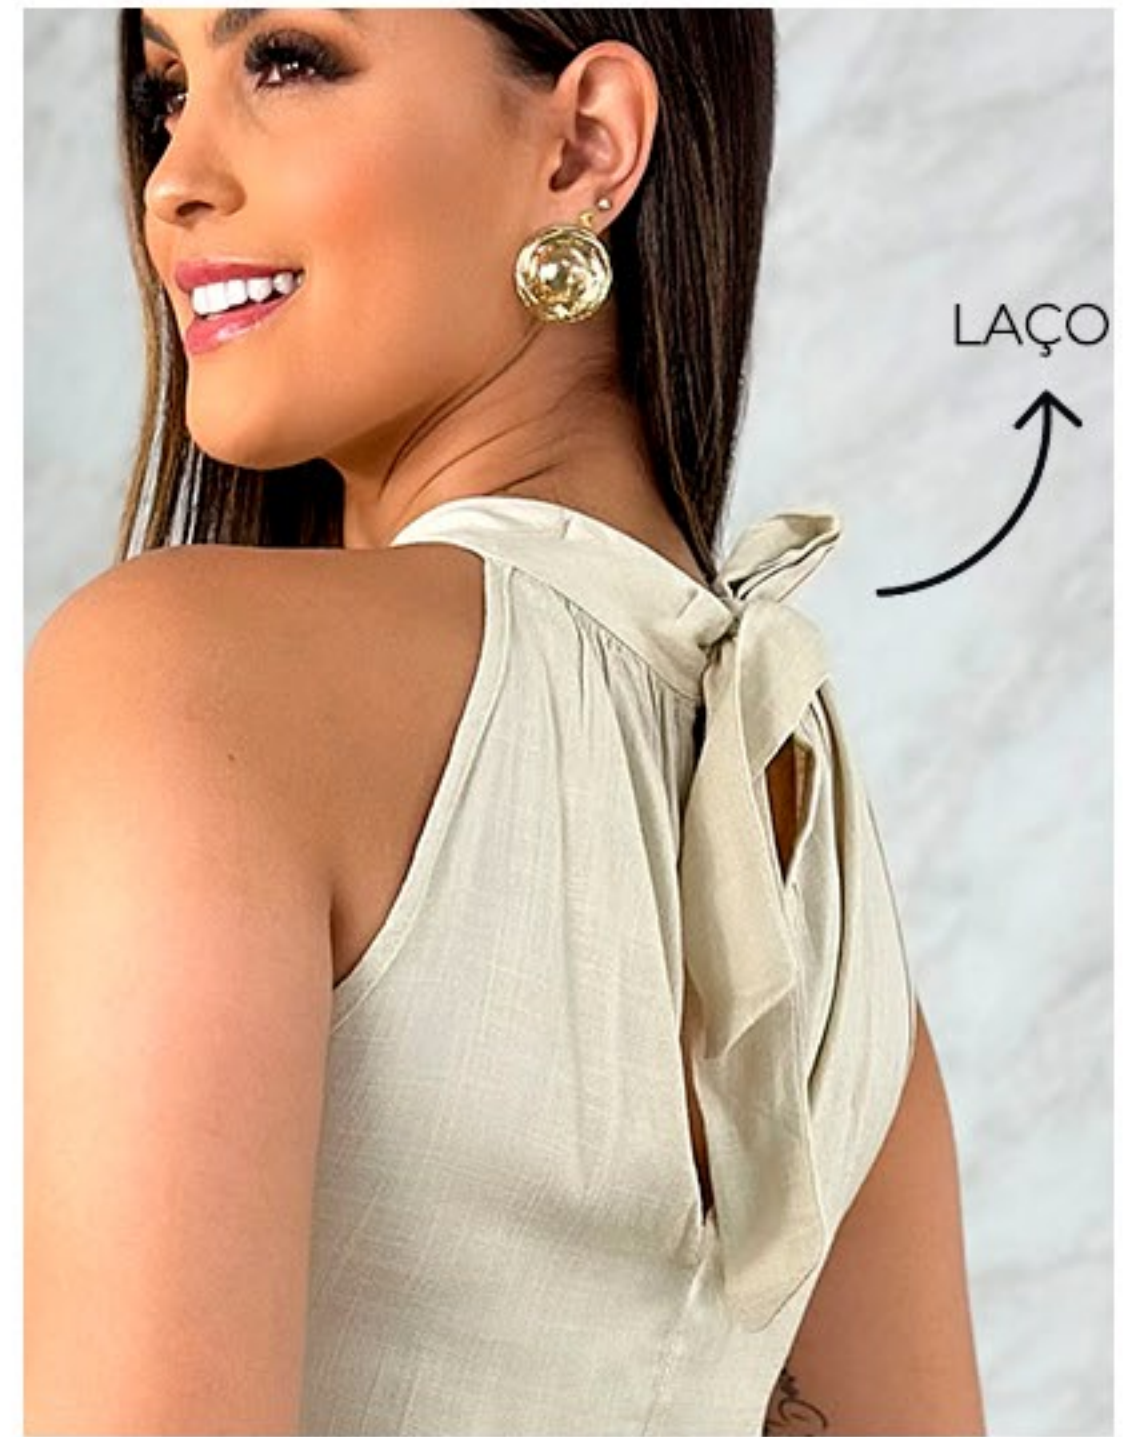

**VISCOLINHO  
C/ ELASTANO**

97% VISCOSE  
3% ELASTANO

Tecido  
Premium

@ isarri.oficial

49088 -

isarri 

REGATA LAÇO GOLA  
VISCOLINHO C/ ELASTANO

Ref. - 4926